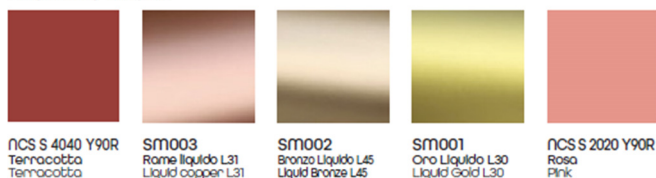

FINITURE FUSTO E SPALLIERA / FRAME & BACK REST FINISHES

EPOSSIDICO / EPOXY

RAL 7024 R23
Antracite
Anthracite

RAL 9006 R20
Alluminio
Aluminium

RAL 9005 R24
Nero opaco
matt black

RAL 6013 R19
Verde
Green

RAL 5014 R15
Blu
Blue

LIQUIDO / LIQUID

NCS S 4040 Y90R
Terracotta
Terracotta

SM003
Rome liquido L31
Liquid copper L31

SM002
Bronzo liquido L45
Liquid Bronze L45

SM001
Oro liquido L30
Liquid Gold L30

NCS S 2020 Y90R
Rosa
Pink

COLORI NATURALI / NATURAL COLORS

F1
Rovere
Oak

F2
naturale
natural

F4
noce chiaro
Light walnut

F5
noce
Walnut

F6
noce scuro
Dark walnut

F11
mogano
Mahogany

F17
Faggio sbiancato
Bleached beech

F18
Wengé
Wengé