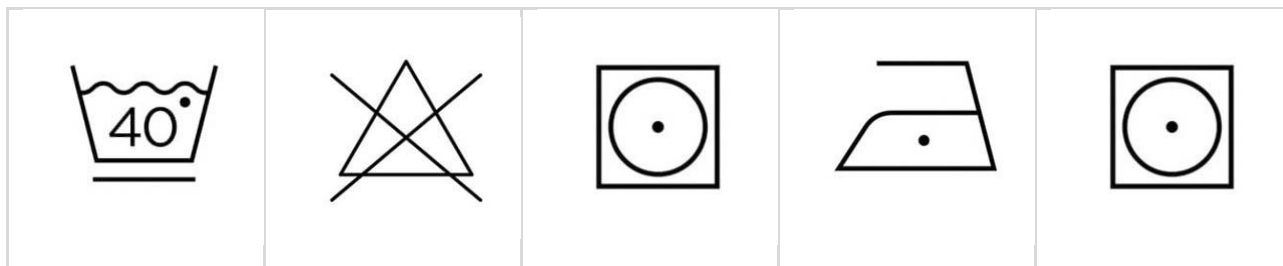

Trelew Categoria A

composizione <i>composition</i>	100% PES

Prove / Test

Abrasion- Abrasion <i>abrasion</i>	100.000 CICLI MARTINDALE , ISO 12947-2.
solidità alla luce <i>fastness to light</i>	4 ISO 105 B02.
solidità allo sfregamento <i>fastness to rubbing</i>	SECCO/DRY 4 UMIDO / WET 5, ISO 105 X1.
resistenza alla cucitura <i>resistance to seam slippage</i>	ORDITO /WARP 1MM, TRAMA/ WEFT 1 MM, ISO 13936-2.
pilling <i>pilling</i>	4, ISO 12945-2.
resistenza al fuoco <i>fire resistance</i>	BS 5852 sigaretta /cigarette .

Lavaggio e asciugatura / Washing & drying

Emmeti Srl | Piazza di Brazzà, 7 – 33048 San Giovanni al Natisone (UD)
t. +39 0432 746211 f.+39 0432 936915 | www.glamee.it | info@glamee.it

glam_ee

DESIGNED FOR STYLE LOVERS